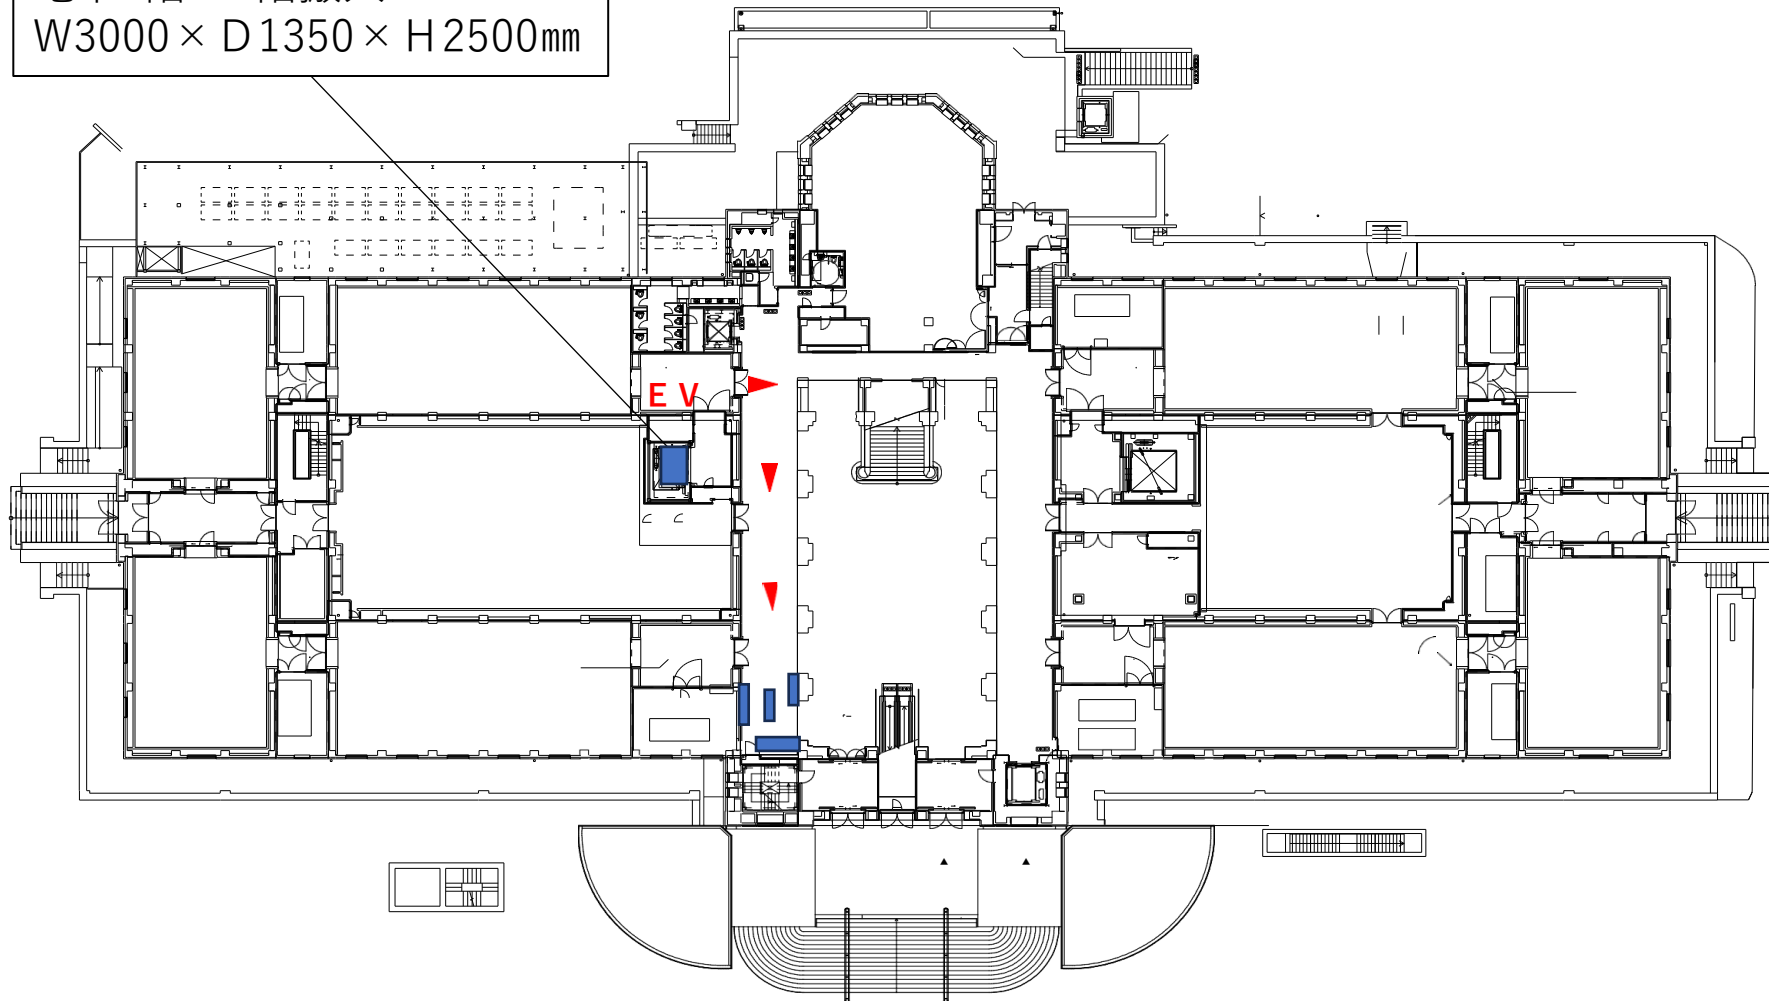

荷物用エレベーター
地下1階～1階搬入
W3000×D1350×H2500mm

荷物用エレベーター
3階大型物品搬入専用
W3000×D3000×H2500mm

人用エレベーター
地下1階～3階搬入
W1260×D1330×H2290mm

荷物用エレベーター
地下1階～1階搬入
W3000×D1350×H2500mm

荷物用エレベーター
3階大型物品搬入専用
W 3000 × D 3000 × H 2500mm

大阪市立美術館 本館 3階平面図

大阪市立美術館 新館 地下2階平面図

大阪市立美術館 新館 地下1階平面図