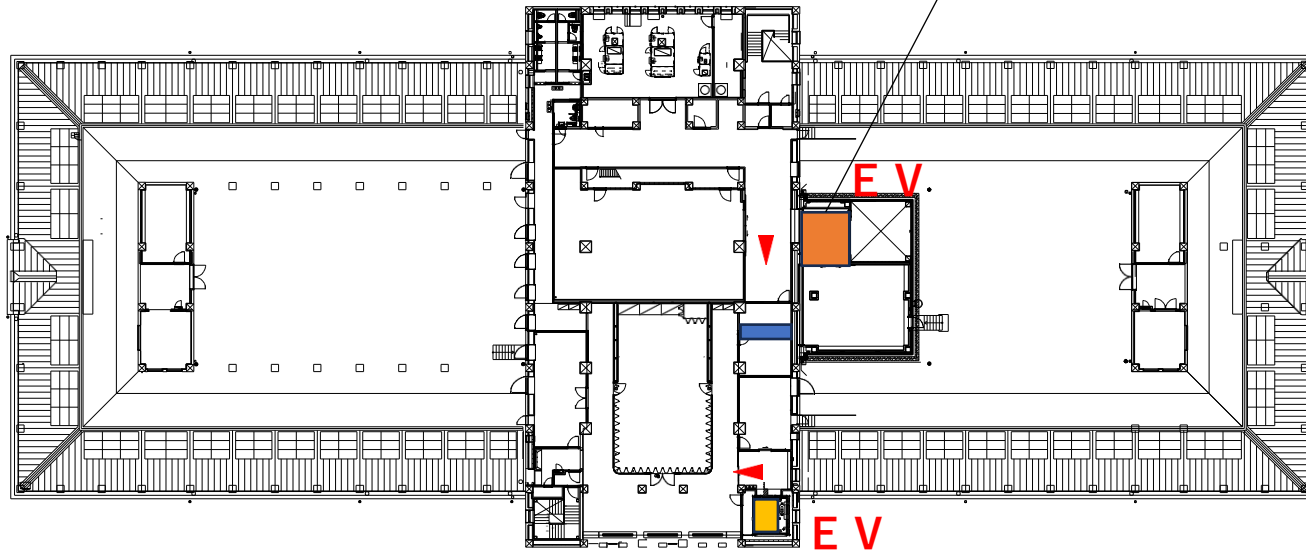

荷物用エレベーター
地下1階～1階搬入
W3000×D1350×H2500mm

荷物用エレベーター
3階大型物品搬入専用
W3000×D3000×H2500mm

人用エレベーター
地下1階～3階搬入
W1260×D1330×H2290mm

荷物用エレベーター
地下1階～1階搬入
W3000×D1350×H2500mm

荷物用エレベーター
3階大型物品搬入専用
W 3000 × D 3000 × H 2500mm

大阪市立美術館 本館 3階平面図

大阪市立美術館 新館 地下2階平面図

大阪市立美術館 新館 地下1階平面図