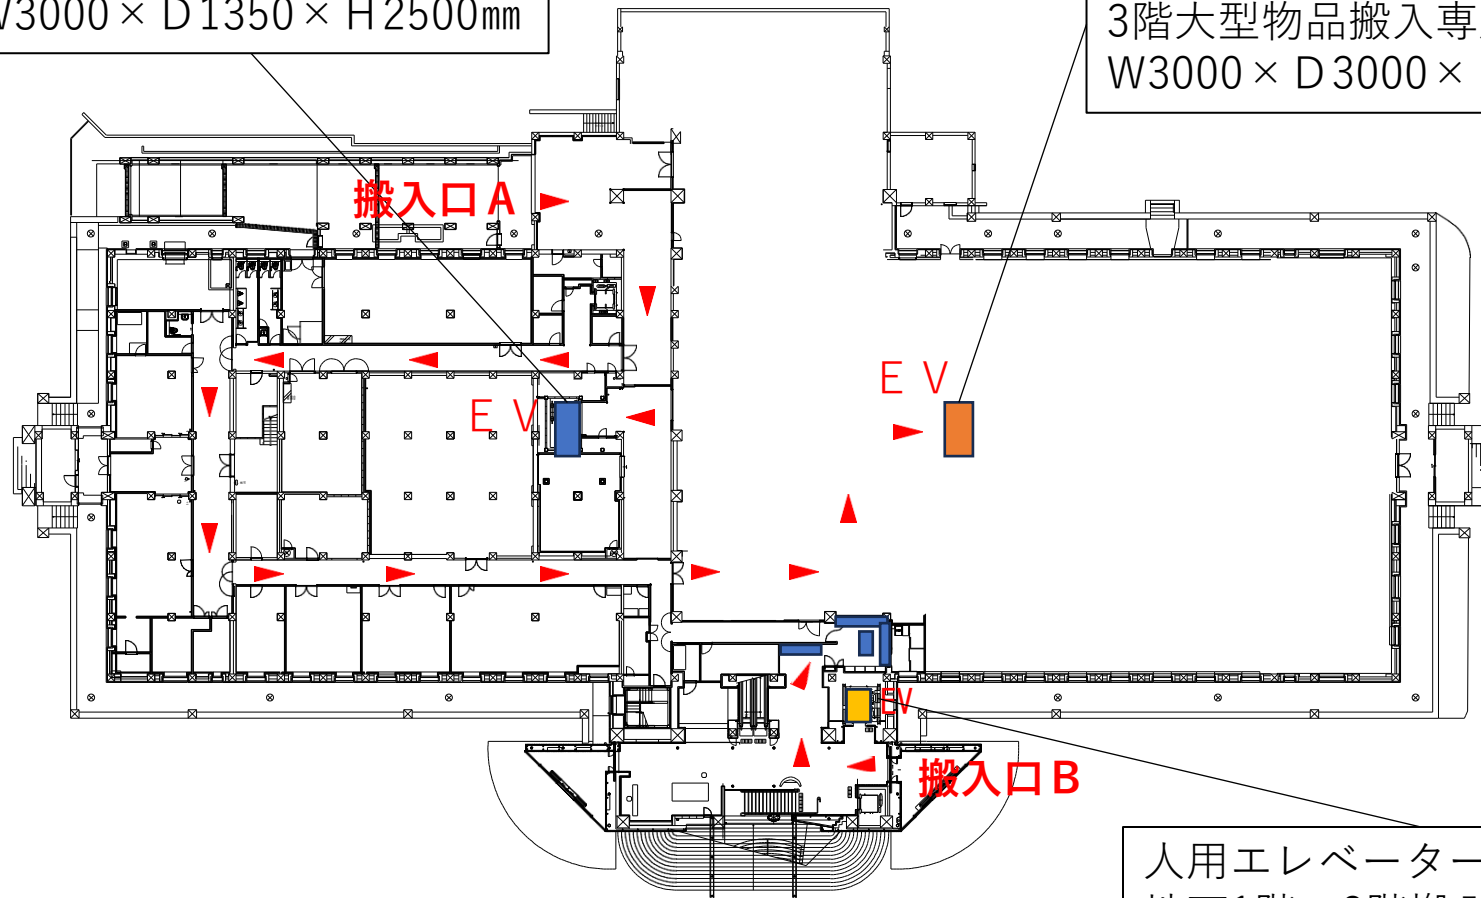

荷物用エレベーター
地下1階～1階搬入
W3000×D1350×H2500mm

荷物用エレベーター
3階大型物品搬入専用
W3000×D3000×H2500mm

人用エレベーター
地下1階～3階搬入
W1260×D1330×H2290mm

荷物用エレベーター
地下1階～1階搬入
W3000×D1350×H2500mm

荷物用エレベーター
3階大型物品搬入専用
W 3000 × D 3000 × H 2500mm

大阪市立美術館 本館 3階平面図

大阪市立美術館 新館 地下2階平面図

大阪市立美術館 新館 地下1階平面図